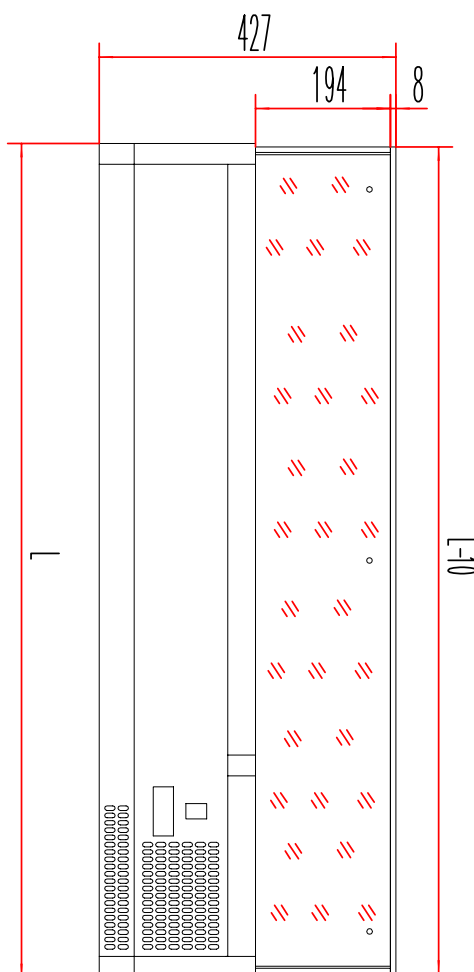

Technický list

Technický výkres

Vitrína chladicí pultová 8 x GN 1/4

Model	Sap kód	00013360
MCH 4180	Skupina artiklů	Stoly chladicí a mrazicí

MCH3120/MCH4120	1200
MCH3140/MCH4140	1400
MCH3150/MCH4150	1500
MCH3160/MCH4160	1600
MCH3180/MCH4180	1800
MCH4200	2000