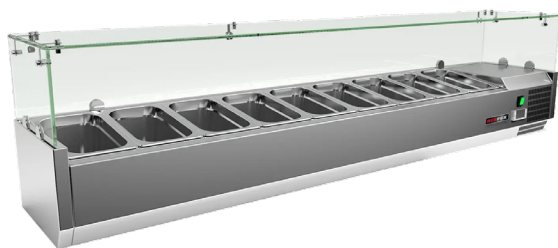

### Vitrína chladicí pultová 8 x GN 1/4

<b>Model</b>	<b>Sap kód</b>	00013360
MCH 4180	<b>Skupina artiklů</b>	Stoly chladicí a mrazicí

- Materiál: Nerez
- Velikost GN / EN zařízení [mm]: GN 1/4
- Počet GN / EN zařízení: 8
- Minimální teplota zařízení [°C]: 2
- Maximální teplota zařízení [°C]: 8
- Tloušťka izolace [mm]: 40
- Agregát: Vpravo

<b>Sap kód</b>	00013360	<b>Počet GN / EN zařízení</b>	8
<b>Šířka netto [mm]</b>	1800	<b>Velikost GN / EN zařízení [mm]</b>	GN 1/4
<b>Hloubka netto [mm]</b>	335	<b>Hloubka GN zařízení [mm]</b>	150
<b>Výška netto [mm]</b>	440	<b>Minimální teplota zařízení [°C]</b>	2
<b>Hmotnost netto [kg]</b>	52.00	<b>Maximální teplota zařízení [°C]</b>	8
<b>Příkon elektrický [kW]</b>	0.180	<b>Chladivo</b>	R290
<b>Napájení</b>	230 V / 1N - 50 Hz	<b>Hmotnost chladiva [g]</b>	38.00
<b>Objem komory [l]</b>	54	<b>Klimatická třída</b>	4