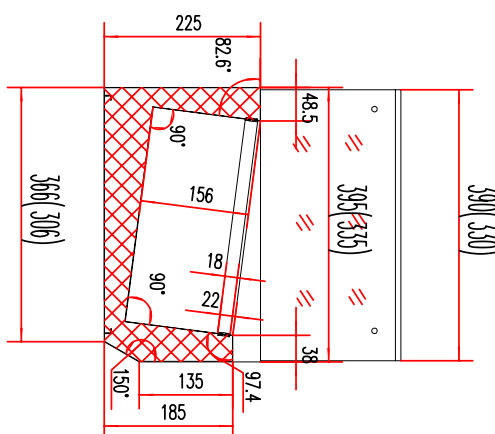

Technický list

Technický výkres

Vitrína chladicí pultová 8 x GN 1/4

Model	Sap kód	00013360
MCH 4180	Skupina artiklů	Stoly chladicí a mrazicí

MCH3120/MCH4120	1200
MCH3140/MCH4140	1400
MCH3150/MCH4150	1500
MCH3160/MCH4160	1600
MCH3180/MCH4180	1800
MCH4200	2000